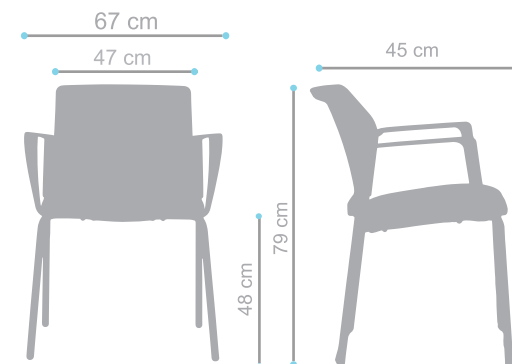

Descripción

- Silla de visita cómoda y funcional de diseño simple y moderno. De origen italiano, es personalizable en Chile cuanto a tapiz y color de la estructura.

Componentes

- Silla de estructura cuatro patas de perfil redondo cromado, opcional gris o negro de importación.
- Respaldo en Tela, PP color a elección.
- Asiento tapizado. Brazos fijos opcionales.

Comp. Opcionales

- **Tapiz**
Renna / Coventry / Pegaso / Iseo / Eco Clean / Otros
- **Brazos**
Fijos en PP
- **Estructura**
Cuatro patas acero cromado

Medidas

* Las especificaciones, dimensiones y colores de esta ficha técnica están sujetos a cambios sin aviso previo. Los colores de los productos dentro de la ficha pueden diferir de la realidad dependiendo de las condiciones de impresión de este. Las dimensiones dadas en este catálogo están medidas en milímetros.