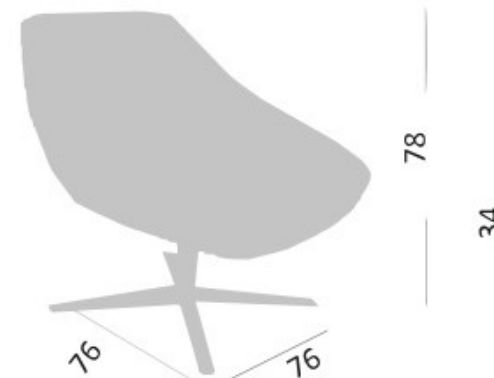

Descripción

- Parte de nuestra nueva colección de Soft Seating, Monet tiene la opción de base 4 rayas y trineo. Retapizable.

Componentes

- Espuma Inyectada
- Estructura metálica interna
- Cojín con espuma de alta densidad
- Base 4 rayas o Trineo
- Tela de origen

Comp. Opcionales

- Retapizado
Elasticity / Atlas / Renna / Coventry / Iseo / EcoClean

Medidas

* Las especificaciones, dimensiones y colores de esta ficha técnica están sujetos a cambios sin aviso previo. Los colores de los productos dentro de la ficha pueden diferir de la realidad dependiendo de las condiciones de impresión de este. Las dimensiones dadas en este catálogo están medidas en milímetros.