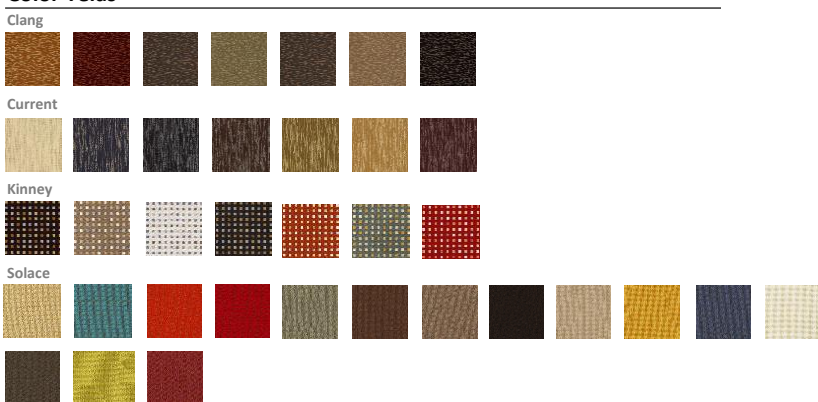

### Descripción

Bali combina la calidez y la belleza de la madera con la resistencia y durabilidad del acero para proporcionar una solución de asiento elegante y funcional para oficinas, salas de reuniones y la capacitación, bibliotecas -, así como cafetería, comedor y salas de espera. El asiento de contrachapado de haya moldeada y carcasa trasera ofrece un sorprendente nivel de soporte lumbar - Bali sigue siendo favorable y cómodo incluso durante largos periodos de estar sentado. Esto se ve reforzada por la flexión sutil de la parte posterior de madera contrachapada.

### Colores maderas

### Color Telas