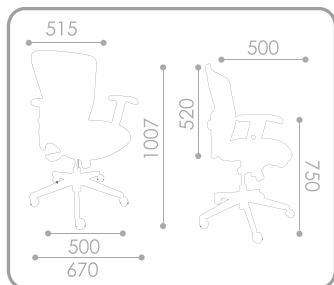

# SILLA LOOP

## Medidas

**Ruedas:** Nylon de 50 mm. de diámetro.