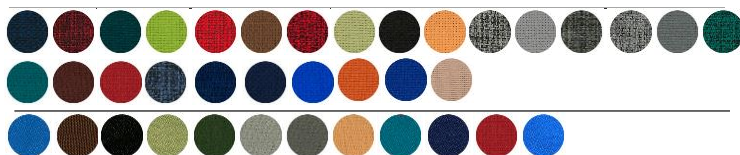

Dream

Dream Eduacacional / Cerantola- Italia

Descripción

Silla Fija Educacional Multi-proposito, diseñada por Angello Pinaffo y Paolo Scagnellato disponible en una amplia gama de colores y terminaciones. Dream es el resultado de la capacidad creativa de arquitectos validos y calificados que trazaron este proyecto de carácter fuerte basado en una línea minimalista, refinada y elegante. Tecnologías de producción basadas en el uso de materias NOVEDOSAS que permitieron lograr un perfecto equilibrio entre la comodidad, resistencia, funcionalidad y estilo. Estudios tecnológicamente avanzados han proporcionado a la Dream un grado de resistencia tal de superar todas las pruebas requeridas por las normativas europeas. La versatilidad de la Dream con sus líneas sencillas y elegantes rinde apta su utilización en todo tipo de ambiente: visita, comunidad, oficina pero también casa y contract.

Certificaciones fabricante

Colores Telas

Colores Eco-cuero

Dimensiones (cm)

Altura del piso al asiento	47
Profundidad del asiento	47
Ancho del asiento	47
Altura Total	79
Altura de piso a los brazos	67
Alto del respaldo	30

* Medidas aprox. Pueden variar según componentes

Mecanismos

Apilable, sistema anti pánico derecho o izquierdo (Vers. Universitaria)

Respaldo

Malla gris o negra, tapizado en tela o eco-cuero, polipropileno, metal o madera

Asiento

Tapizado en tela o eco-cuero, polipropileno, metal o madera

Estructura

Poliuretano negro o gris

Base

Acero pintura electrostática negro, gris o cromado, versiones 4 patas, trineo o banquetta; dos, tres y cuatro cuerpos