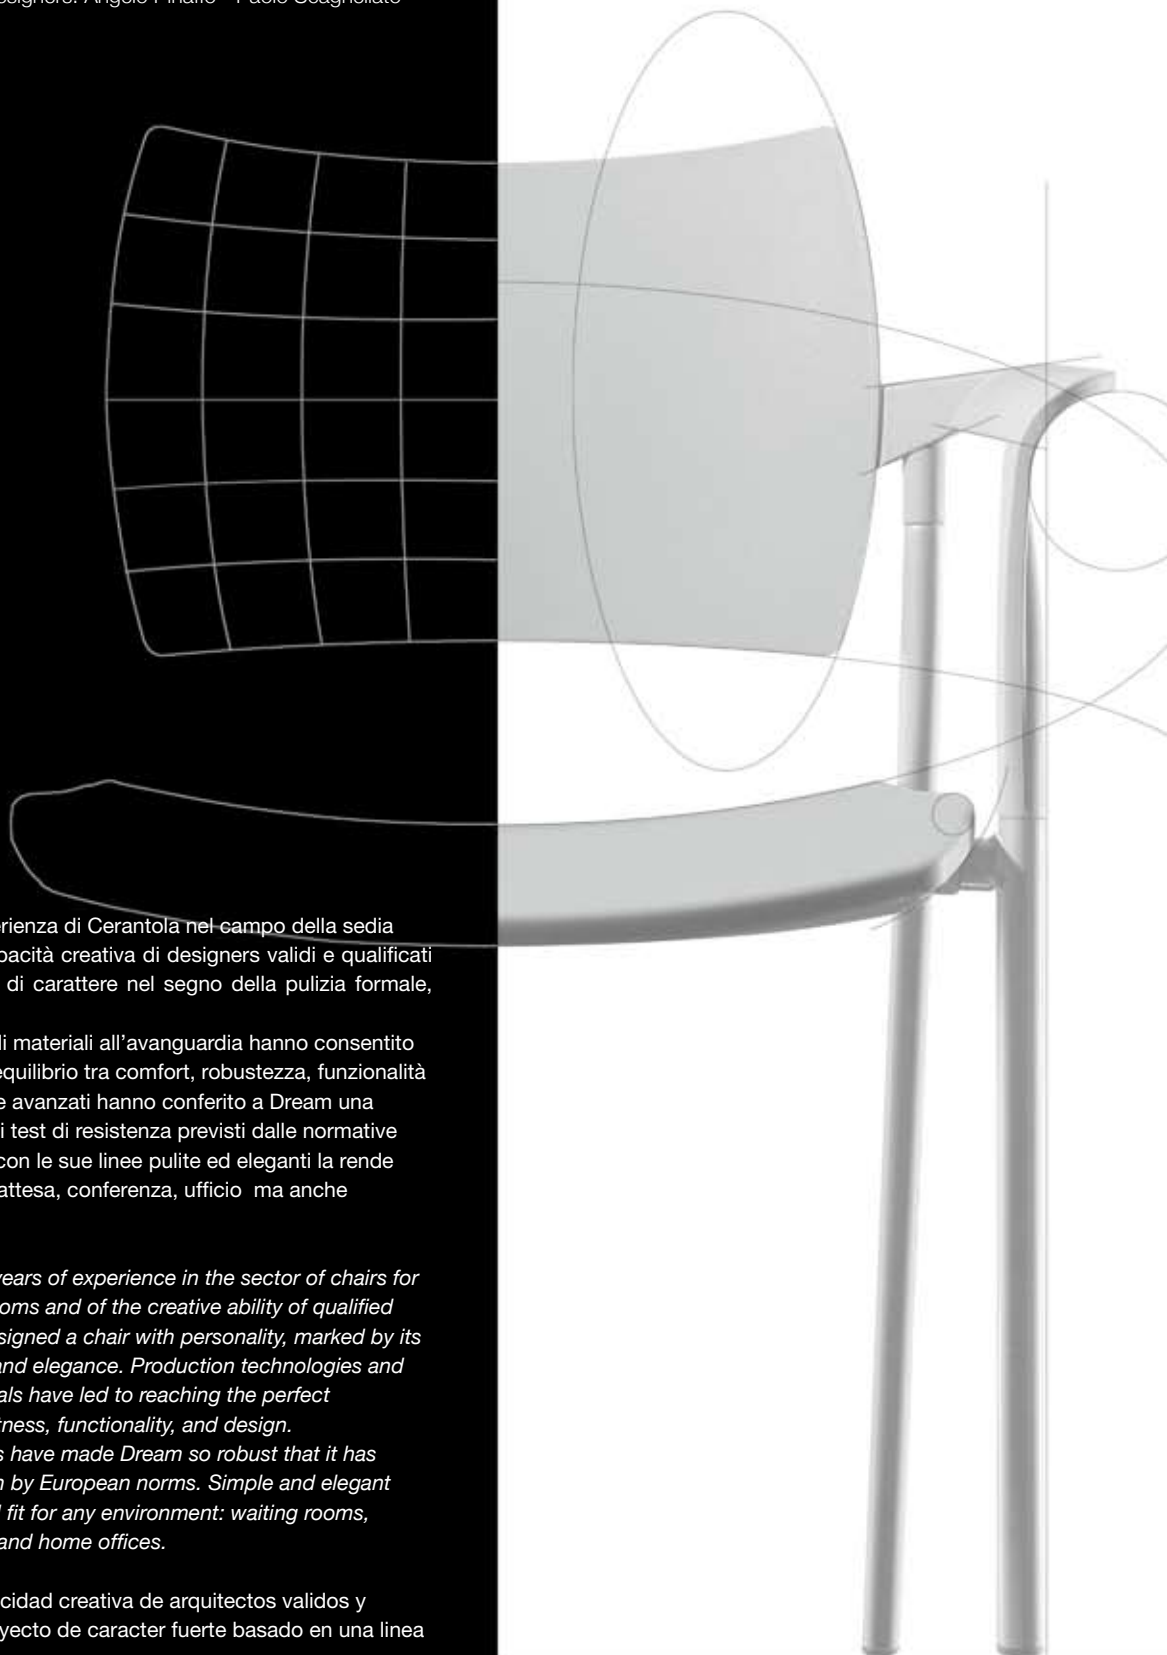

Dream è il frutto della lunga esperienza di Cerantola nel campo della sedia d'attesa e conferenza e della capacità creativa di designers validi e qualificati che hanno disegnato una sedia di carattere nel segno della pulizia formale, della raffinatezza e dell'eleganza.

Tecnologie di produzione e uso di materiali all'avanguardia hanno consentito il raggiungimento di un perfetto equilibrio tra comfort, robustezza, funzionalità e design. Studi tecnologicamente avanzati hanno conferito a Dream una robustezza tale da superare tutti i test di resistenza previsti dalle normative europee. La versatilità di Dream con le sue linee pulite ed eleganti la rende adatta ad ogni tipo di ambiente: attesa, conferenza, ufficio ma anche domestico e contract.

Dream is the fruit of Cerantola's years of experience in the sector of chairs for waiting rooms and conference rooms and of the creative ability of qualified and valid designers who have designed a chair with personality, marked by its formal clean line, sophistication and elegance. Production technologies and the use of state-of-the-art materials have led to reaching the perfect balance between comfort, robustness, functionality, and design.

Technologically advanced studies have made Dream so robust that it has passed all strength tests foreseen by European norms. Simple and elegant design make Dream versatile and fit for any environment: waiting rooms, conference rooms, and contract and home offices.

Dream es el resultado de la capacidad creativa de arquitectos validos y calificados que trazaron este proyecto de caracter fuerte basado en una linea minimalista, refinada y elegante.

Tecnologias de produccion basadas en el uso de materias NOVEDOSAS que permitieron lograr un perfecto equilibrio entre la comodidad, resistencia,funcionalidad y estilo.

Estudios tecnologicamente avanzados han proporcionado a la Dream un grado de resistencia tal de superar todas las pruebas requeridas por las normativas europeas. La versatilidad de la Dream con sus lineas sencillas y elegantes rinde apta su utilizacion en todo tipo de ambiente: visita, comunidad, oficina pero tambien casa y contract.